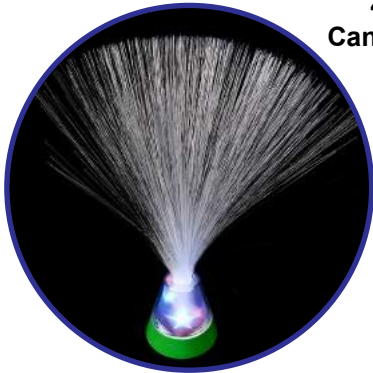

2" Rubber shark
Requin en caoutchouc 2"
 1-15317

2" Rubber pixelated duck
Canard pixelisé en caoutchouc 2"
 1-15318

White frame neon sunglasses
Lunette monture blanche
branche néon
 1-14112

3" LED Smiley sticker
Autocollant sourire DEL 3"
 1-11774

Child size apron
Tablier taille enfant
 2-14042

Straw cocoa cowboy hat
Chapeau de cowboy en paille brun
 1-12222

4.5" Iphone water game
Jeux d'eau Iphone 4.5"
 2-14041

NOUVEAUX PRODUITS 2016

16oz LED tumbler (straw / cover included)
Verre lumineux 16oz (Paille / couvercle inclus)
1-11776

9.5" Retro cell phone handset adapter
Adaptateur retro pour cellulaire 9.5"
1-15319

3D Star fiber optic lamp
Lampe à fibre optique étoile 3D
1-11767

2.5" LED Plastic pull string ball
Balle DEL avec corde 2.5"
1-11775