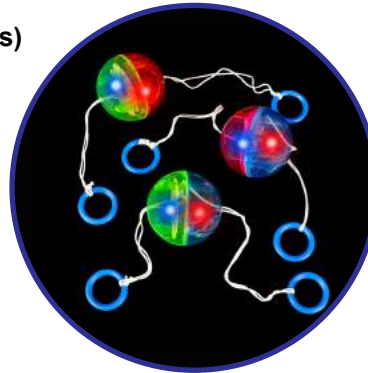

2" Rubber shark
Requin en caoutchouc 2"
 1-15317

2" Rubber pixelated duck
Canard pixelisé en caoutchouc 2"
 1-15318

White frame neon sunglasses
Lunette monture blanche
branche néon
 1-14112

3" LED Smiley sticker
Autocollant sourire DEL 3"
 1-11774

Child size apron
Tablier taille enfant
 2-14042

Straw cocoa cowboy hat
Chapeau de cowboy en paille brun
 1-12222

4.5" Iphone water game
Jeux d'eau Iphone 4.5"
 2-14041

NOUVEAUX PRODUITS 2016

16oz LED tumbler (straw / cover included)
Verre lumineux 16oz (Paille / couvercle inclus)
1-11776

9.5" Retro cell phone handset adapter
Adaptateur retro pour cellulaire 9.5"
1-15319

3D Star fiber optic lamp
Lampe à fibre optique étoile 3D
1-11767

2.5" LED Plastic pull string ball
Balle DEL avec corde 2.5"
1-11775